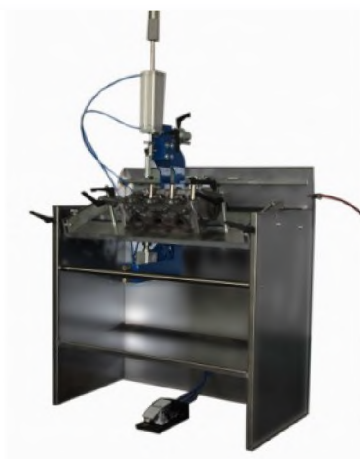

## PR900 - пневматический рассушариватель клапанной группы

PR900 позволяет быстро, качественно и без физических усилий производить демонтаж и монтаж клапанов в обычных и мультиклапанных головках блока цилиндров легковых автомобилей и средних грузовиков.

## PR1200 - пневматический рассушариватель клапанной группы

PR1200 позволяет быстро, качественно и без физических усилий производить демонтаж и монтаж клапанов в обычных и мультиклапанных головках блока цилиндров легковых автомобилей и средних грузовиков.